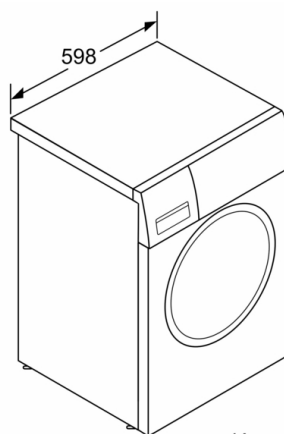

**Серия 6, Пералня, предно зареждане, 9 kg,
1400 rpm
WGG144Z0BY**

Измерване в мм

Измерване в мм