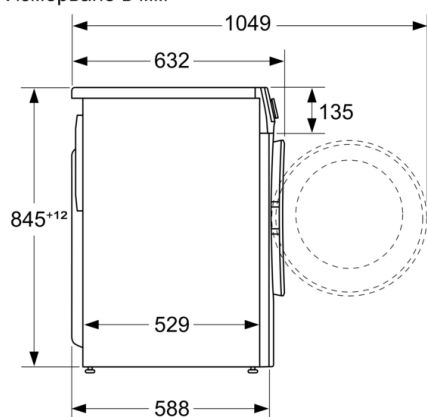

**Серия 6, Пералня, предно зареждане, 9 kg,
1400 rpm
WGG144Z0BY**

Измерване в мм

Измерване в мм